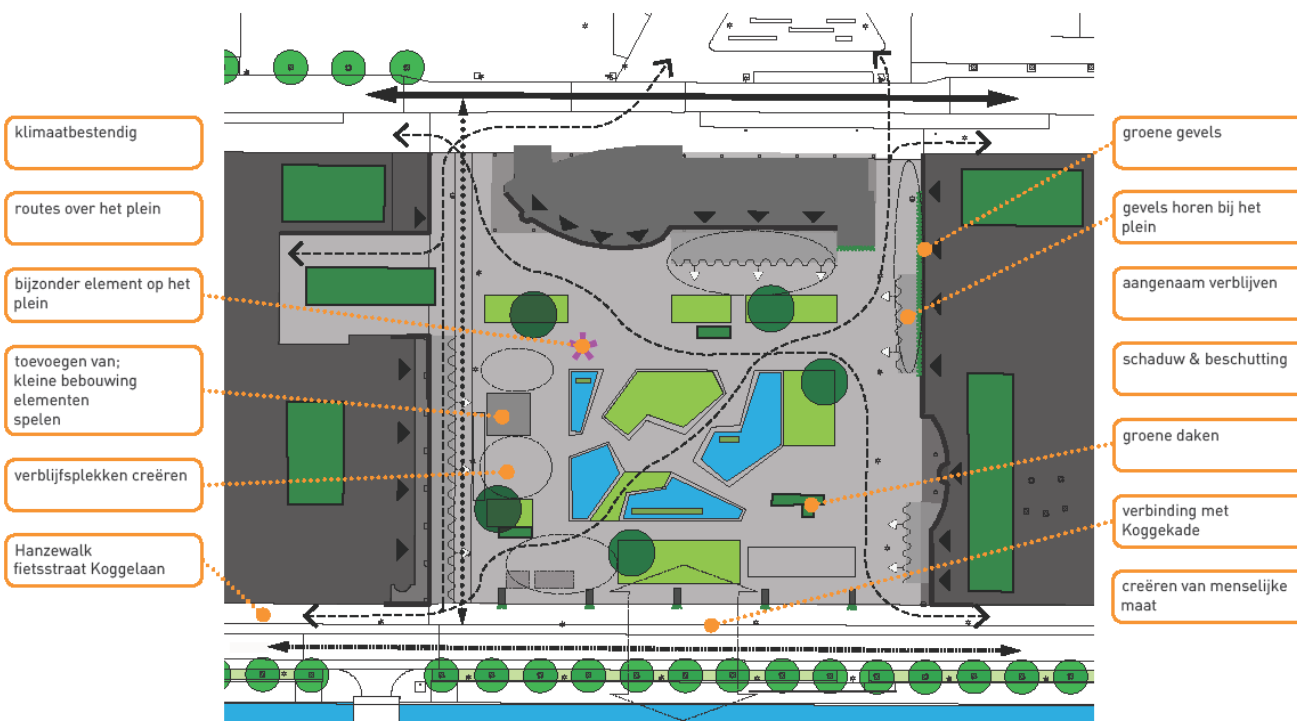

Hoe zijn we begonnen?

Wat willen we?

- Eigenaarschap
- Beweging op het plein
- Mooier plein

Hoe betrek je de stad?

Kader

Verzachten
Verbinden
Vergoenen
Ver"vetten"

En:
Daktuin
Kosten

Visie Lubeckplein: verbinden, vergroenen, verzachten, vervetten

Legenda

- Ontsluiting station
- Fietroute station - Harzeland
- Groene gevel
- ▶ Vooranken - entrees
- Langzaamverkeersroute
- Struטרoutes
- Groen dak
- ★ Landmark
- Gevels verbijzonderen aan het plein