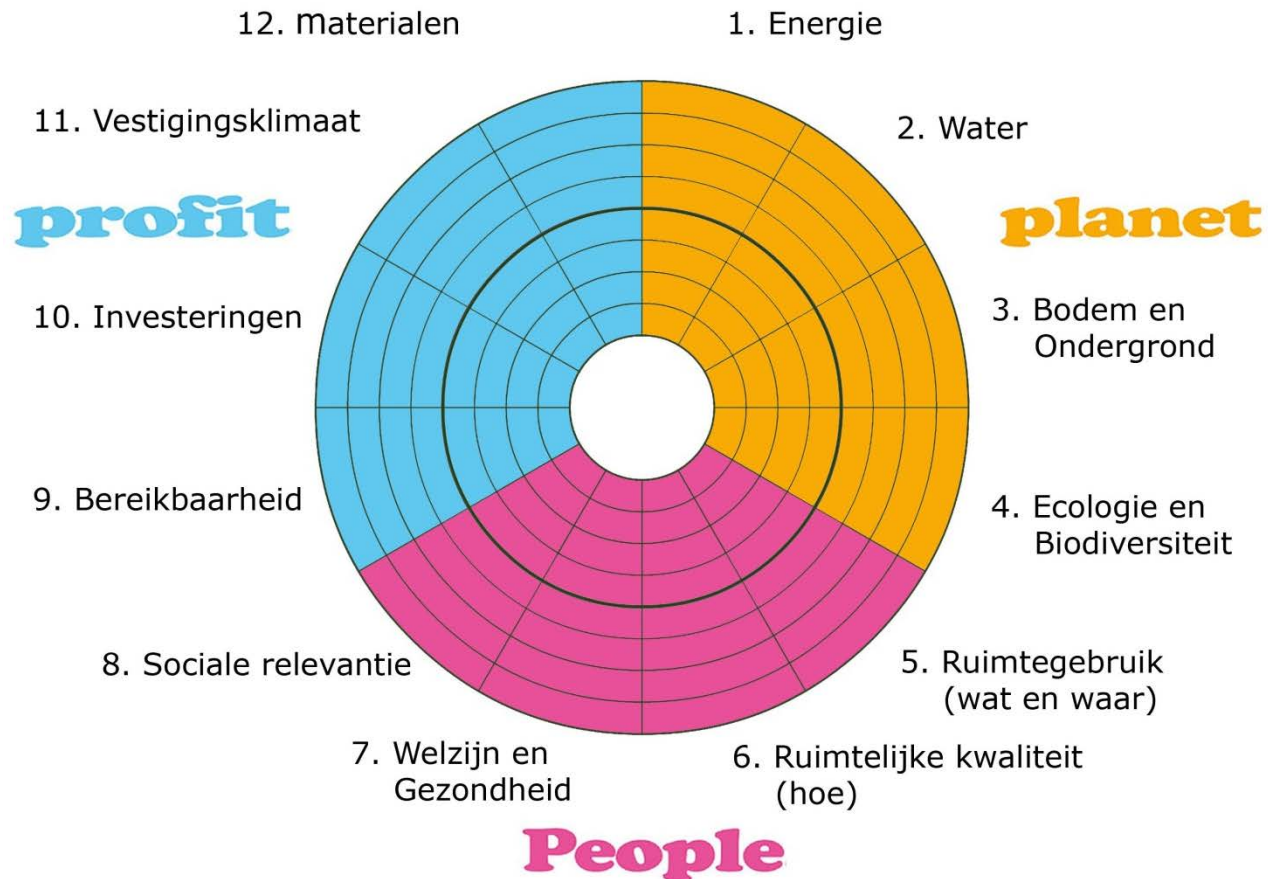

- Green deal met 80 partijen
- Projecten in 6 stappen
- 4 ondersteunende instrumenten

Ambitieweb

 **DuboCalc**

De benadering: Integrale duurzaamheid

People,
planet
and profit.

Sustainability is the
connector of
any enterprise's
bottom line initiatives.

Sustainability

<http://sustainablebusinessforum.com/roi-triple-bottom-line>
Design by Christian Guthler : <http://www.efekt.net>

Een gespreksagenda

Casus ronde 1

- Op zoek naar 5 kansen voor duurzaamheid en leefbaarheid
- Op zoek naar mogelijk partners voor het project
- Gebruik internet (Atlas Leefomgeving)
- Bekijk waar op de 12 onderwerpen van het Ambitiweb mogelijk kansen zijn
- 15 minuten