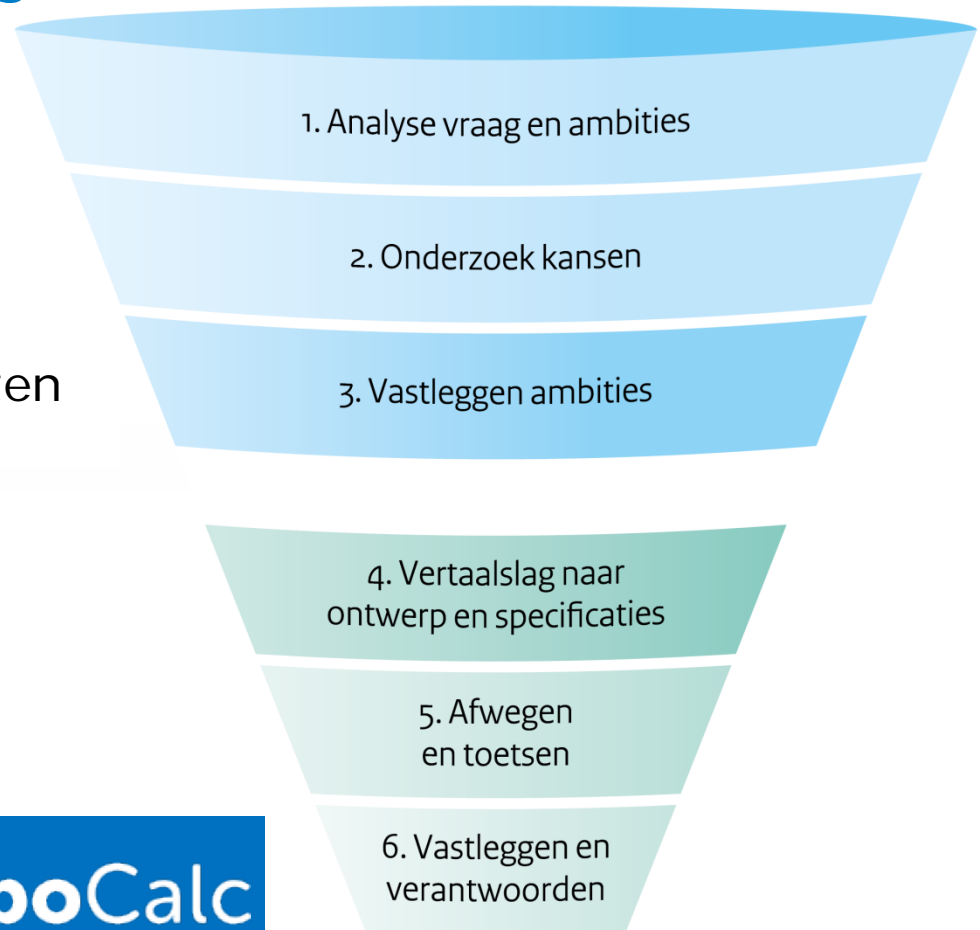

Rijkswaterstaat
Ministerie van Infrastructuur en Milieu

Maatschappelijke meerwaarde

Henriette Stoop
Rijkswaterstaat

[Het ambitieweb](#)

17 april 2018

Werkconferentie Atlas leefomgeving

Duurzaam Grond-, weg- en waterbouw

- Green deal met 80 partijen
- Projecten in 6 stappen
- 4 ondersteunende instrumenten

Ambitieweb

 **DuboCalc**

De benadering: Integrale duurzaamheid

People,
planet
and profit.

Sustainability is the
connector of
any enterprise's
bottom line initiatives.