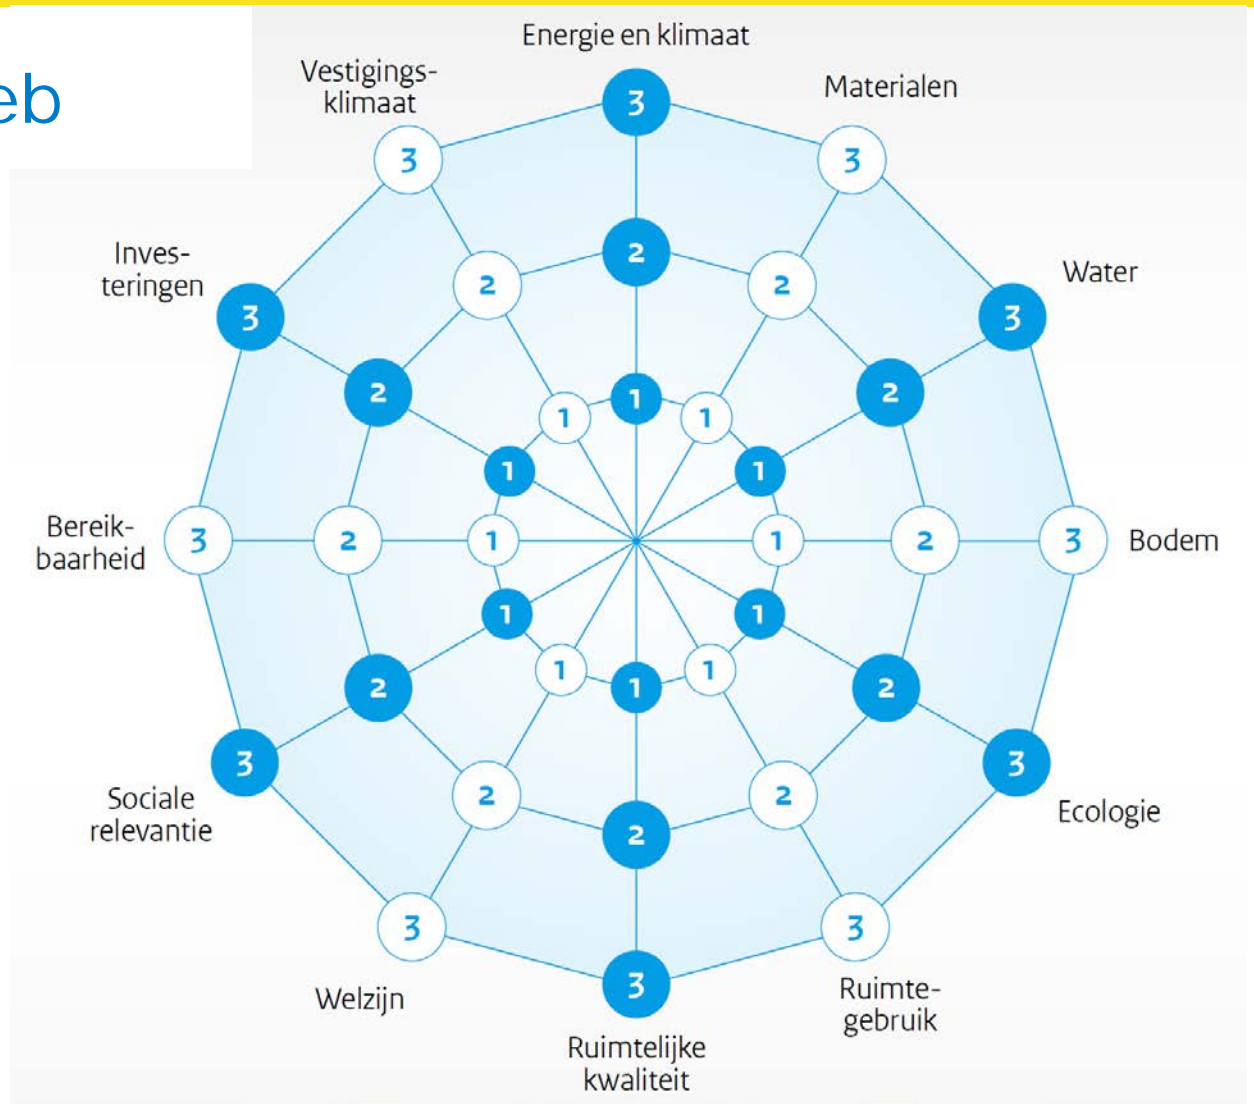

- Green deal met 80 partijen
- Projecten in 6 stappen
- 4 ondersteunende instrumenten

Ambitieweb

 **DuboCalc**

De benadering: Integrale duurzaamheid

People,
planet
and profit.

Sustainability is the
connector of
any enterprise's
bottom line initiatives.

Sustainability

<http://sustainablebusinessforum.com/roi-triple-bottom-line>
Design by Christian Guthler : <http://www.efekt.net>

Een gespreksagenda

Casus ronde 1

- Op zoek naar 5 kansen voor duurzaamheid en leefbaarheid
- Op zoek naar mogelijk partners voor het project
- Gebruik internet (Atlas Leefomgeving)
- Bekijk waar op de 12 onderwerpen van het Ambitiweb mogelijk kansen zijn
- 15 minuten

Het Ambitieweb

Casus ronde 2

- Vul het ambitieweb in
- Houd rekening met de kansen die er zijn (zie ronde 1) en het beleid